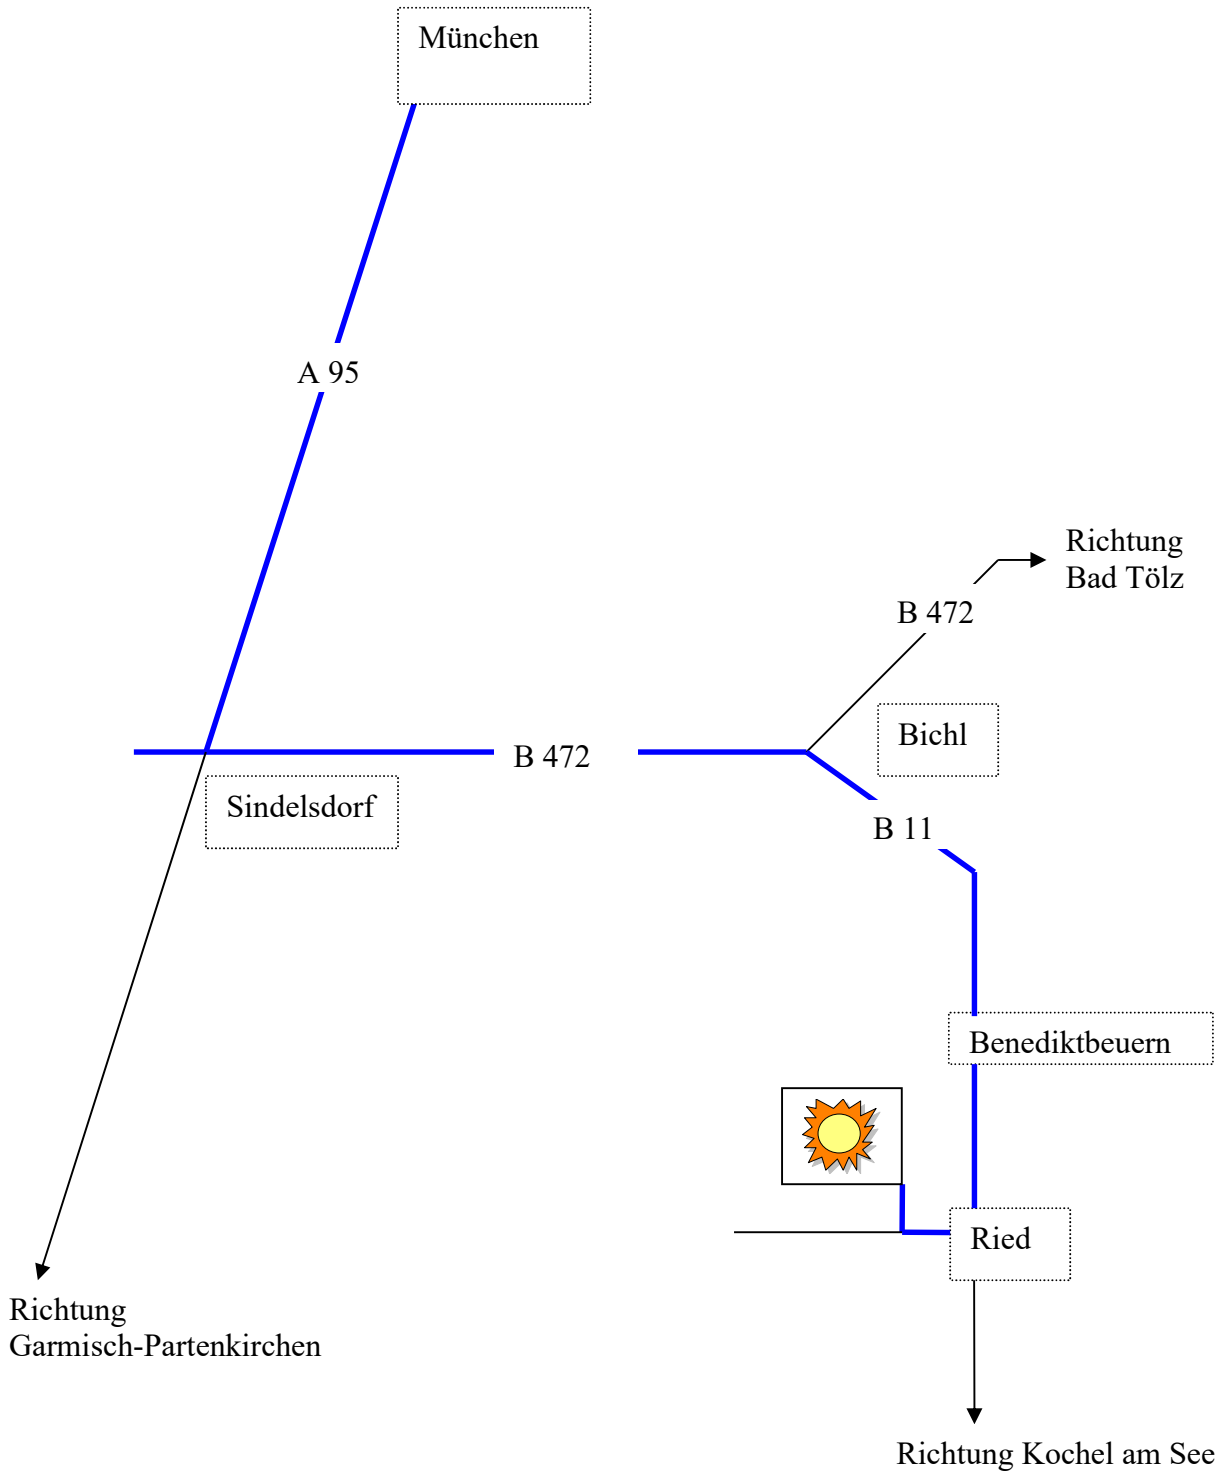

Ferienwohnung* Brigitte Stieler**
Ried, Franz-Marc-Str.8 a, 82431 Kochel am See

Ferienwohnung*** Brigitte Stieler

Ried, Franz-Marc-Str.8 a, 82431 Kochel am See

Wie komme ich zur Ferienwohnung?

Mit dem Auto auf der Autobahn A95 München/Garmisch-Partenkirchen kommend an der Ausfahrt 9 Sindelsdorf abfahren und in Richtung Bad Tölz/Bichl abbiegen. Ca. 8 km auf der B472 fahren, an der Ausfahrt Bichl auf die B11 Richtung Benediktbeuern abbiegen. Nach ca. 3 km erreichen Sie das Ortsende von Benediktbeuern und fahren ab der Brücke in den Ortsteil Ried. In der Ortsmitte rechts in die Franz-Marc-Str. abbiegen. Nach dem 4. Haus auf der rechten Seite, nach hinten zur Hausnummer 8a fahren. Hier ist unsere Ferienwohnung, jetzt kann der Urlaub beginnen!