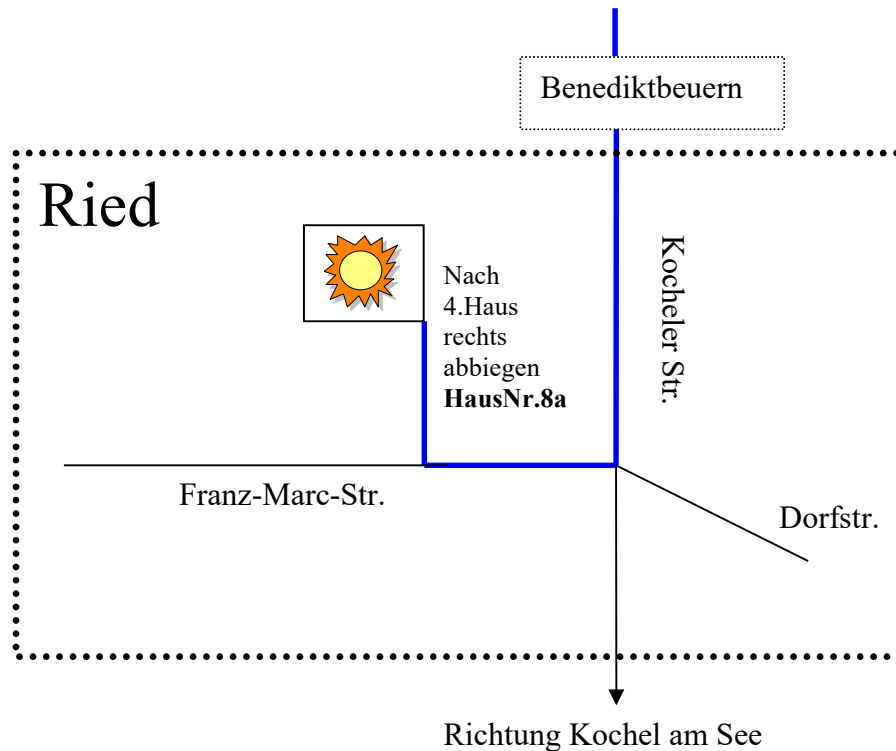

Ferienwohnung* Brigitte Stieler**
Ried, Franz-Marc-Str.8 a, 82431 Kochel am See

Ferienwohnung*** Brigitte Stieler

Ried, Franz-Marc-Str.8 a, 82431 Kochel am See

Wie komme ich zur Ferienwohnung?

Mit dem Auto auf der Autobahn A95 München/Garmisch-Partenkirchen kommend an der Ausfahrt 9 Sindelsdorf abfahren und in Richtung Bad Tölz/Bichl abbiegen. Ca. 8 km auf der B472 fahren, an der Ausfahrt Bichl auf die B11 Richtung Benediktbeuern abbiegen. Nach ca. 3 km erreichen Sie das Ortsende von Benediktbeuern und fahren ab der Brücke in den Ortsteil Ried. In der Ortsmitte rechts in die Franz-Marc-Str. abbiegen. Nach dem 4. Haus auf der rechten Seite, nach hinten zur Hausnummer 8a fahren. Hier ist unsere Ferienwohnung, jetzt kann der Urlaub beginnen!